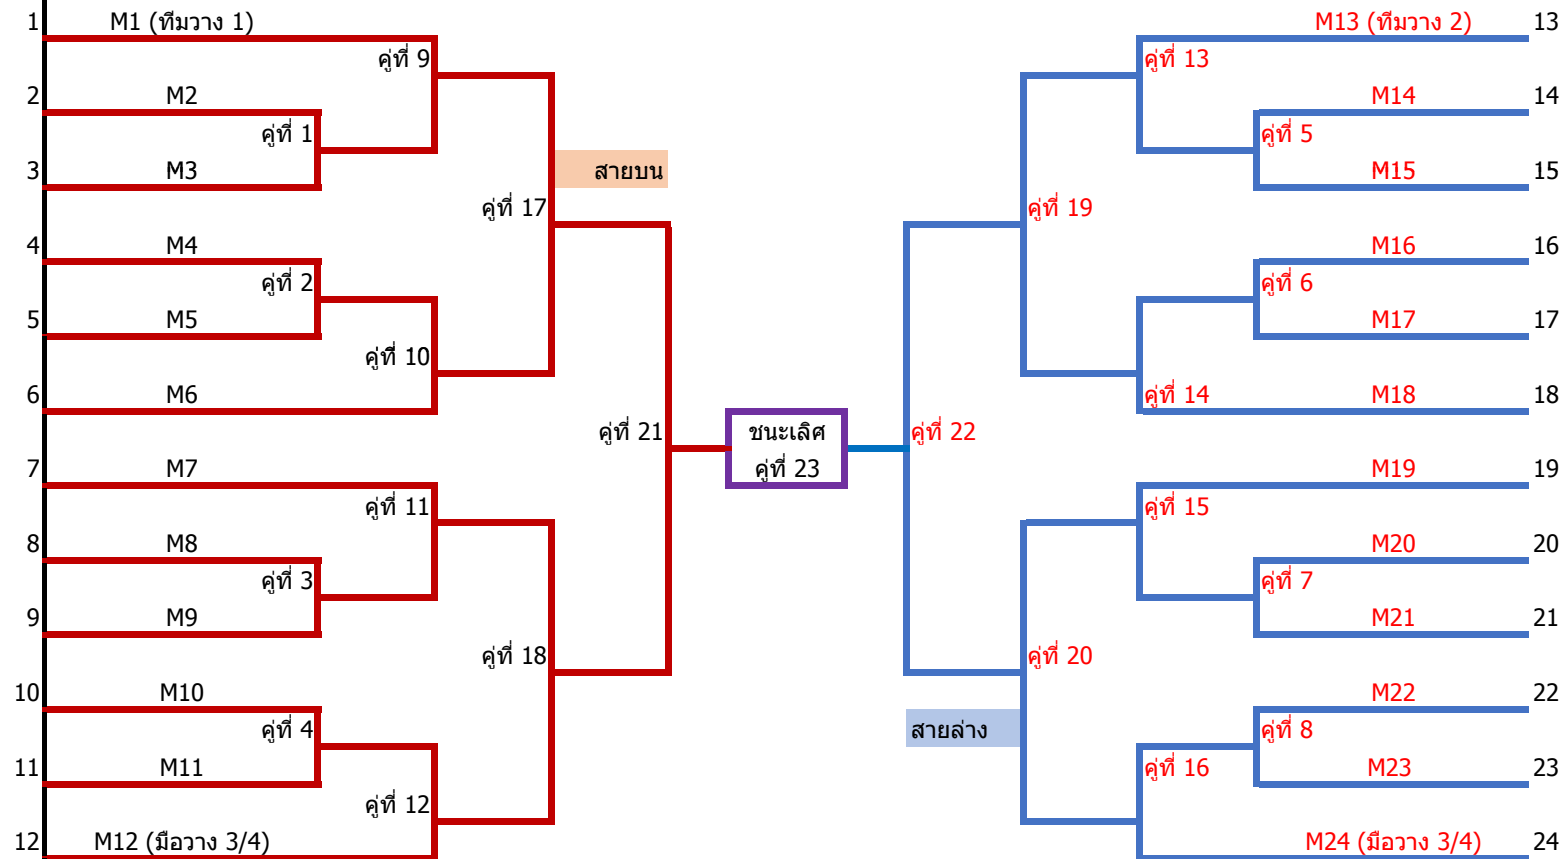

กีฬาบุคลากร สำนักงานคณะกรรมการการอุดมศึกษา ครั้งที่ 38 "ขุนเลเกมส์"

24-31 พฤษภาคม 2562

ณ มหาวิทยาลัยราชภัฏสุราษฎร์ธานี จ.สุราษฎร์ธานี

เชกกีตกกระโดดเดี่ยว อาวุโส ชาย 24 ทีม

หมายเหตุ : 1.กำหนดให้ทีมอันดับ 1 (ปีที่ผ่านมา) อยู่ในสายบน M1 (ทีมวาง 1)  
 2.กำหนดให้ทีมอันดับ 2 (ปีที่ผ่านมา) อยู่ในสายล่าง M13 (ทีมวาง 2)  
 3.ให้จับสลากทีมอันดับ 3 ร่วม (ปีที่ผ่านมา) เข้าสู่ M12 และ M24 (มีอวาง 3/4)