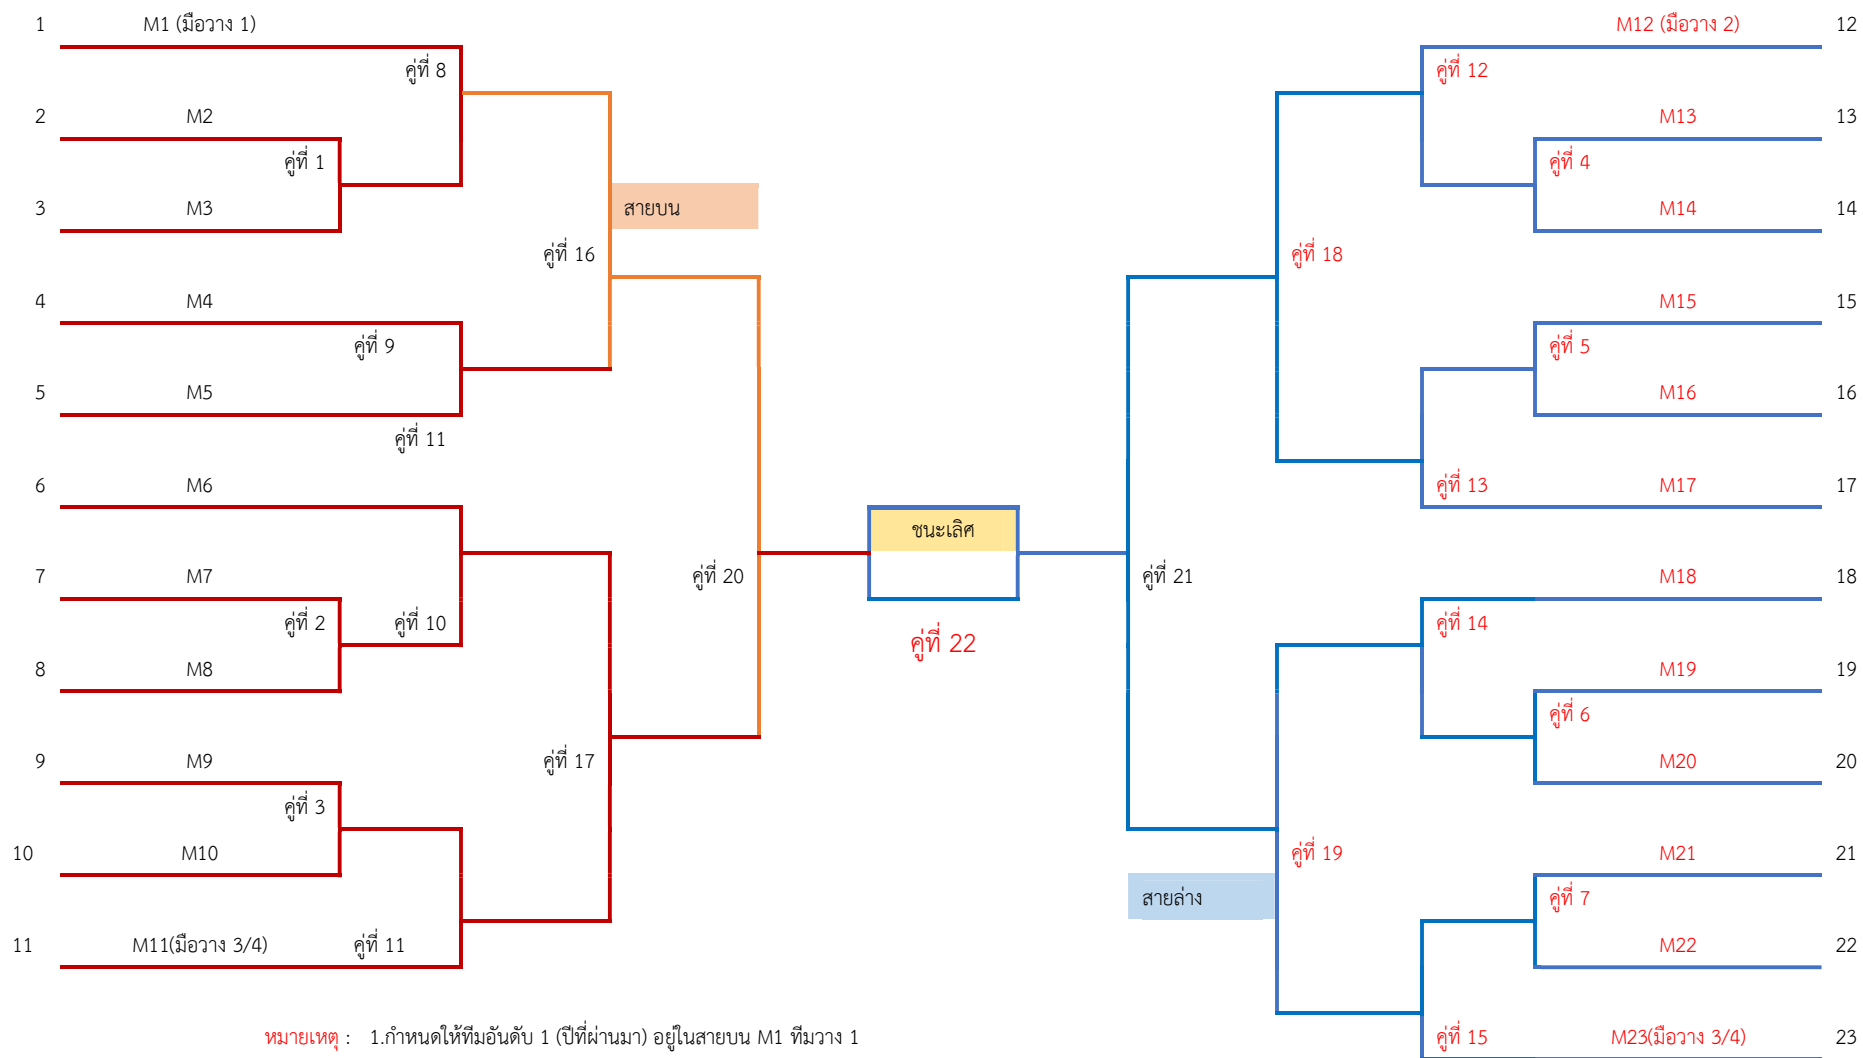

หมายเหตุ : 1.กำหนดให้ทีมอันดับ 1 (ปีที่ผ่านมา) อยู่ในสายบน M1 ทีมวาง 1
2.กำหนดให้ทีมอันดับ 2 (ปีที่ผ่านมา) อยู่ในสายล่าง M12 ทีมวาง 2
3.ให้จับสลากทีมอันดับ 3,4 (ปีที่ผ่านมา) เข้าสู่ M11 (มีอวาง 3/4) และ M23(มีอวาง 3/4)