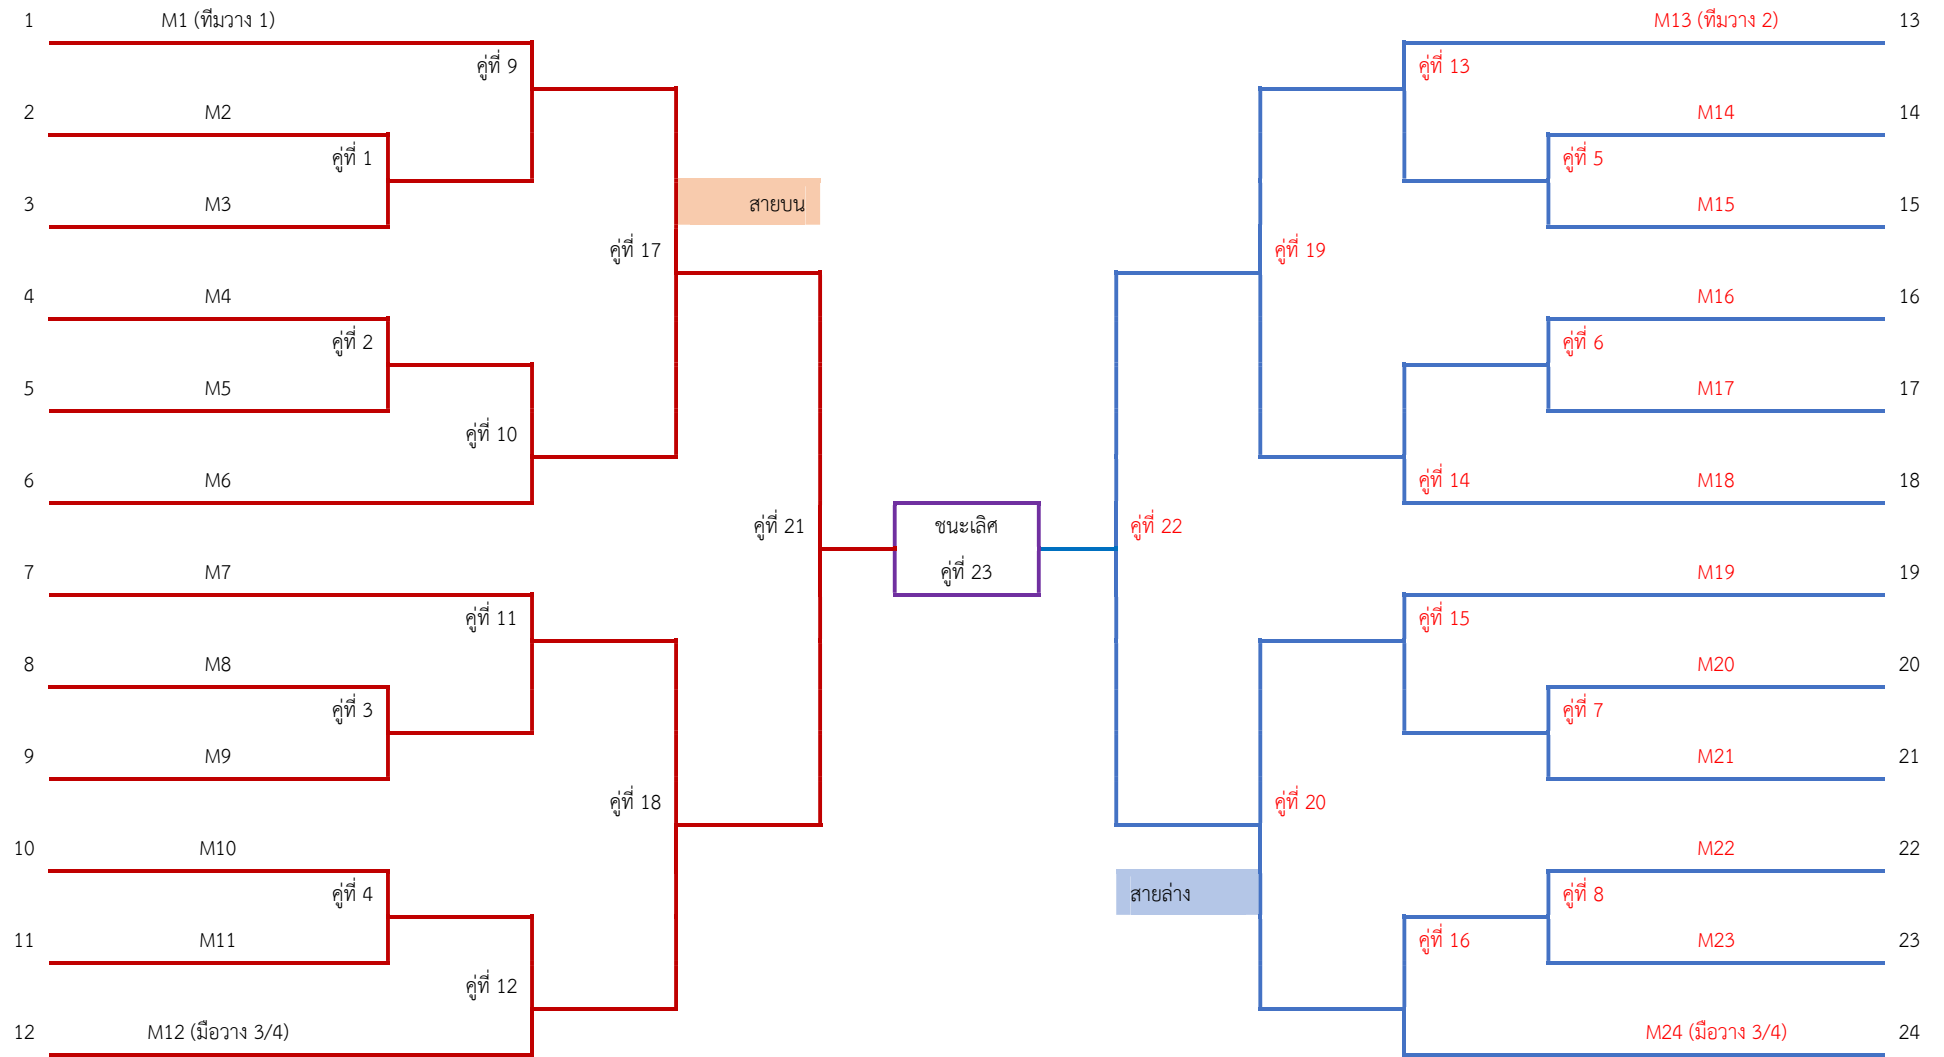

หมายเหตุ : 1.กำหนดให้ทีมอันดับ 1 (ปีที่ผ่านมา) อยู่ในสายบน M1 (ที่มีวาง 1)
2.กำหนดให้ทีมอันดับ 2 (ปีที่ผ่านมา) อยู่ในสายล่าง M13 (ที่มีวาง 2)
3.ให้จับสลากทีมอันดับ 3 ร่วม (ปีที่ผ่านมา) เข้าสู่ M12 และ M24 (มีอวาง 3/4)